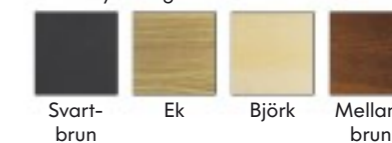

DENNA SIDA:

MALM serie

5. Sängstomme 1695:- B176×L211, H77cm.

Bäddmätt 160×200cm

Madrass säljs separat. Björkfanér. ☎ 698.498.49

Huvudgavel/sänghylla 1495:-/3delar B177×D31, H77cm. Björk. ☎ 401.094.18

6. Avlastningsbord 449:- B50×D40, H77cm. Björk.

☎ 300.569.29

7. Förvaringsmöbel 449:- B85×D42, H30cm.

Björkfanér. ☎ 501.064.95

Sätt en glasskiva på din MALM byrå så blir den enklare att hålla ren och lättare att koordinera. Välj mellan grå och grön skiva.

Finns i fyra färger: